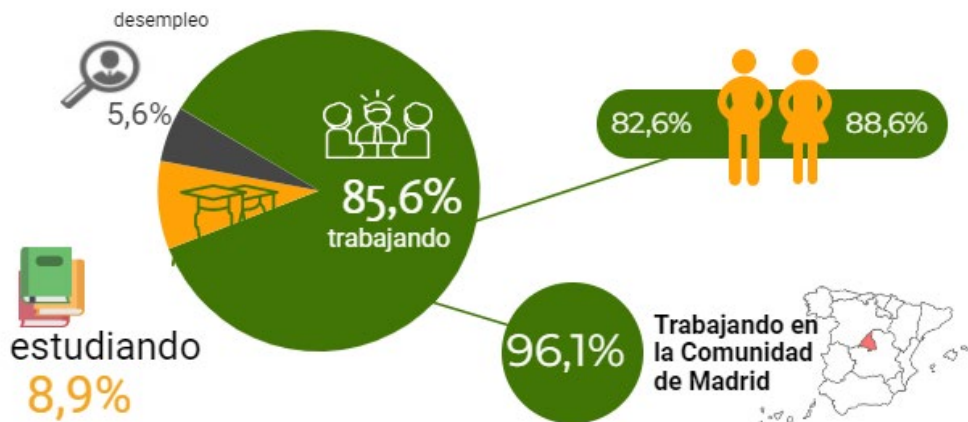

ADE INSERCIÓN LABORAL

(promoción 2020/2021)

UAM

Universidad Autónoma
de Madrid

223 egresados **40,4%** encuestados

10/10

han accedido al
mercado laboral

Situación actual

Último empleo

- Indefinido (67.61%)
- Temporal (8.45%)
- Autónomo (2.82%)
- Prácticas remuneradas (21.13%)

Occupación relacionada con el título universitario

valoración media
(escala 1 mín. -5 máx.)

3,9

Categoría
adecuada al
9 de nivel de
10 estudios