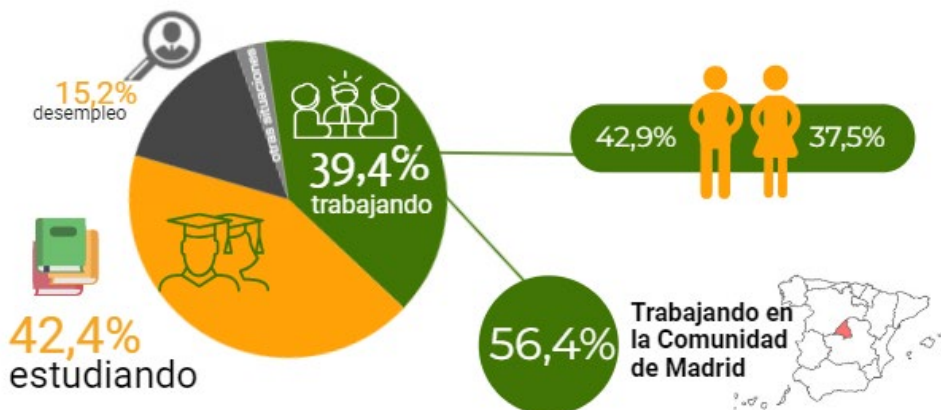

BIOLOGÍA INSERCIÓN LABORAL

UAM

Universidad Autónoma
de Madrid

(promoción 2020/2021)

246 egresados **40,2%** encuestados

7/10
han accedido al
mercado laboral

Situación actual

Último empleo

Ocupación relacionada con el título universitario

- Indefinido (44%)
- Temporal (50%)
- Prácticas remuneradas (4%)
- Contrato pre/postdoctoral (2%)

valoración media
(escala 1 mín. -5 máx.)

2,3

Categoría
adecuada al
nivel de
estudios
4 de 10