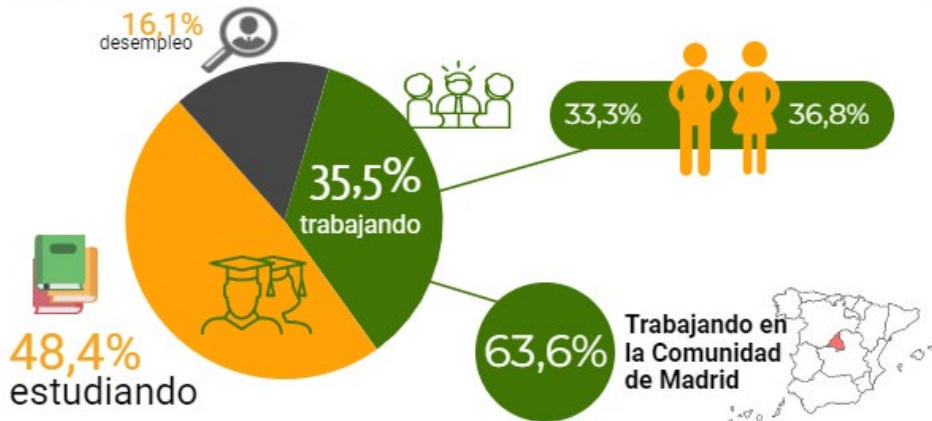

BIOQUÍMICA INSERCIÓN LABORAL

(promoción 2020/2021)

UAM

Universidad Autónoma
de Madrid

72 egresados **43,1%** encuestados

4/10

han accedido al
mercado laboral

Situación actual

Último empleo

■ Indefinido (40%) ■ Temporal (60%)

Ocupación relacionada con el título universitario

valoración media
(escala 1 mín.-5 máx.)

3,8

Categoría
adecuada al
nivel de
estudios

10 de 10