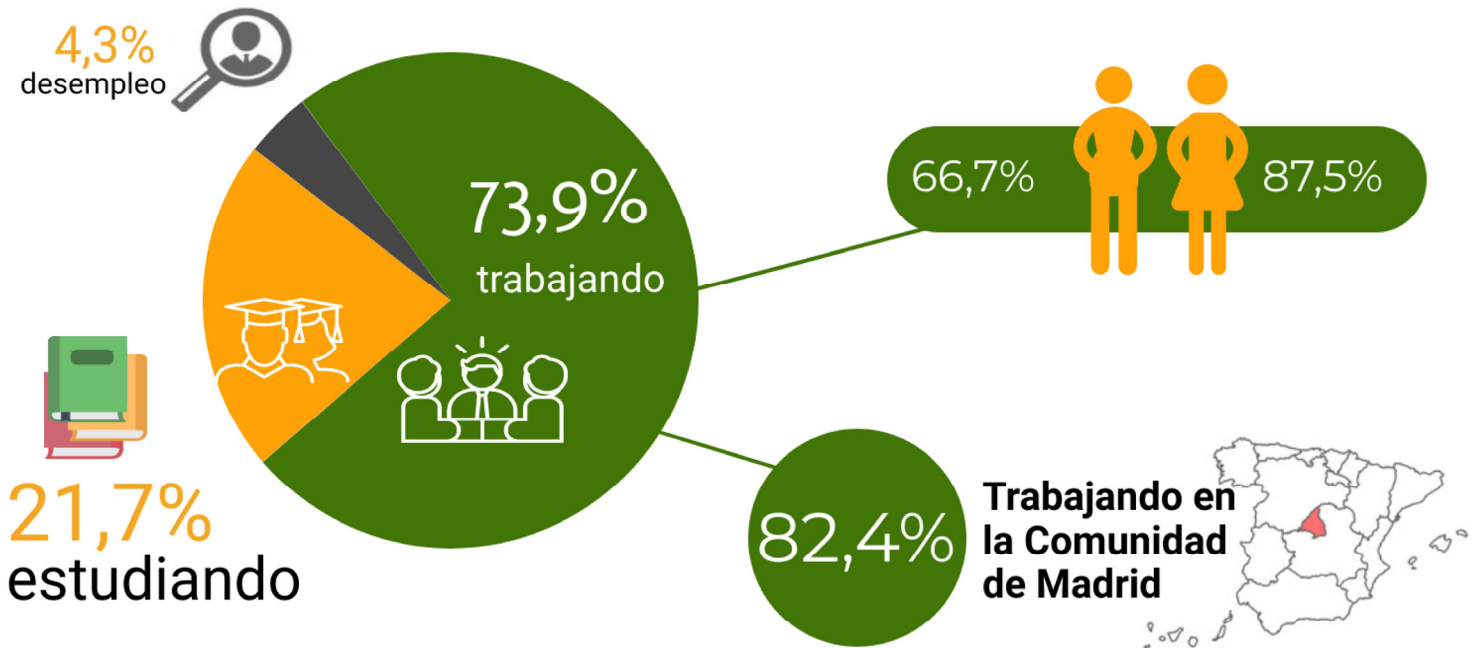

CIENCIAS DE LA ACTIVIDAD FÍSICA Y DEL DEPORTE

INSERCIÓN LABORAL

Universidad Autónoma de Madrid

(promoción 2018/2019)

61 egresados **37,7%** encuestados

9/10 han accedido al mercado laboral

Situación actual

Último empleo

Ocupación relacionada con el título universitario

- Indefinido (12.5%)
- Temporal (62.5%)
- Autónomo (18.75%)
- Prácticas remuneradas (6.25%)

valoración media (1-5)

3,8

Categoría adecuada al nivel de estudios **8 de 10**