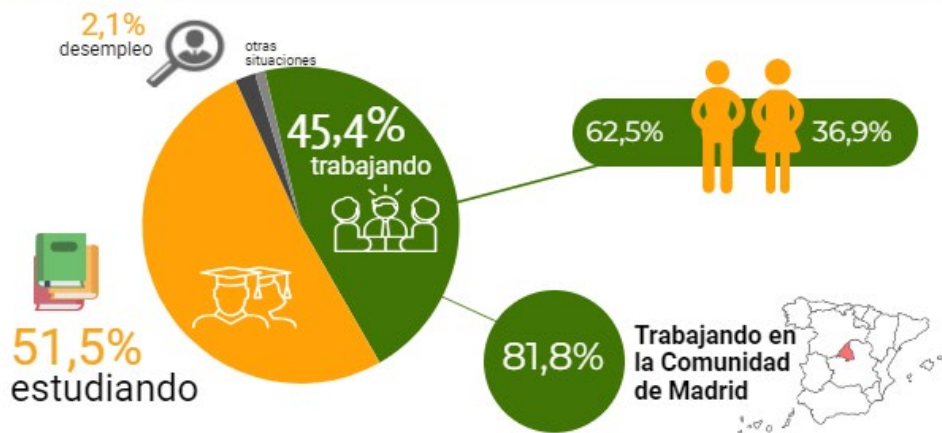

DERECHO (2016) INSERCIÓN LABORAL

UAM

Universidad Autónoma
de Madrid

(promoción 2020/2021)

244 egresados **39,8%** encuestados

7/10

han accedido al
mercado laboral

Situación actual

Último empleo

- Indefinido (39.62%)
- Temporal (28.3%)
- Autónomo (5.66%)
- Prácticas remuneradas (26.42%)

Ocupación relacionada con el título universitario

valoración media
(escala 1 mínimo -5 máximo)

3,1