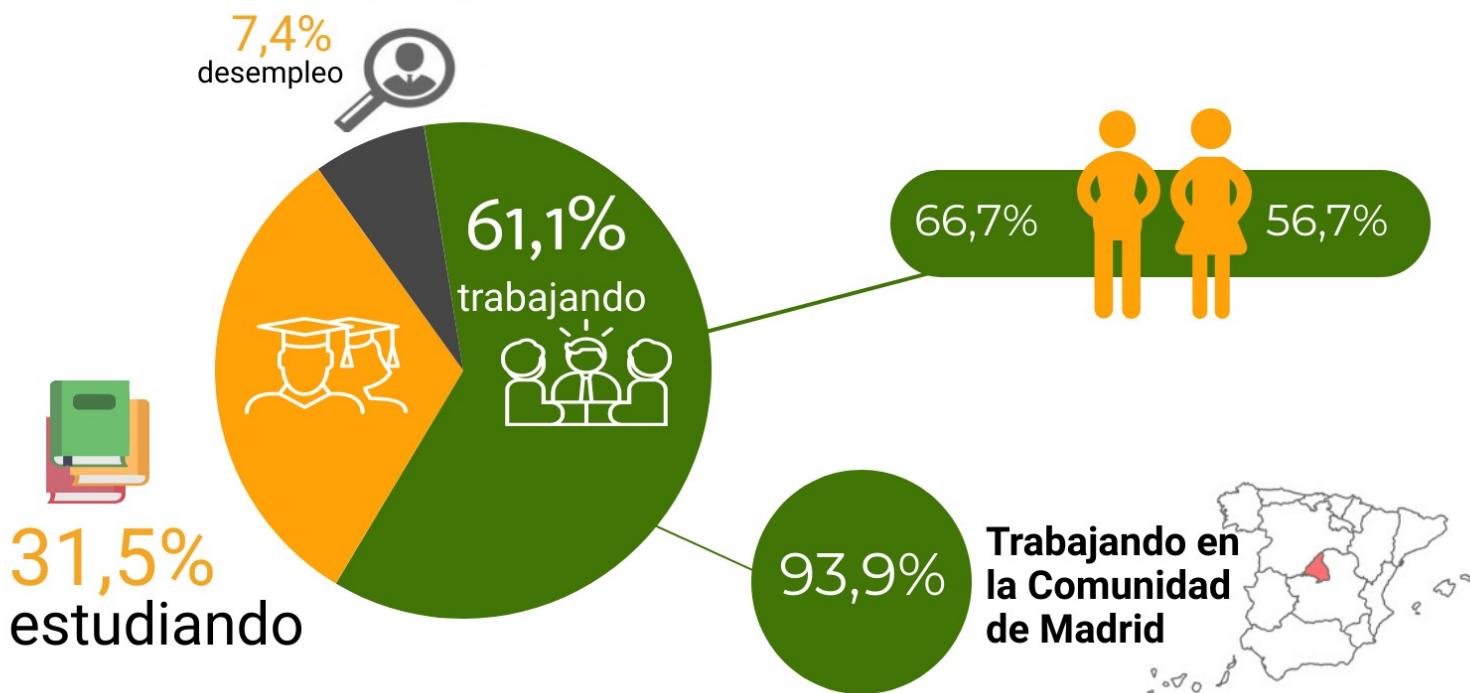

DERECHO Y ADMINISTRACIÓN Y DIRECCIÓN DE EMPRESA INSERCIÓN LABORAL

Universidad Autónoma de Madrid

(promoción 2018/2019)

138 egresados **39,1%** encuestados

9/10

han accedido al mercado laboral

Situación actual

Último empleo

- Indefinido (33.33%)
- Temporal (20%)
- Prácticas remuneradas (46.67%)

Ocupación relacionada con el título universitario

valoración media (1-5)

4,0

Categoría adecuada al nivel de estudios
9 de 10