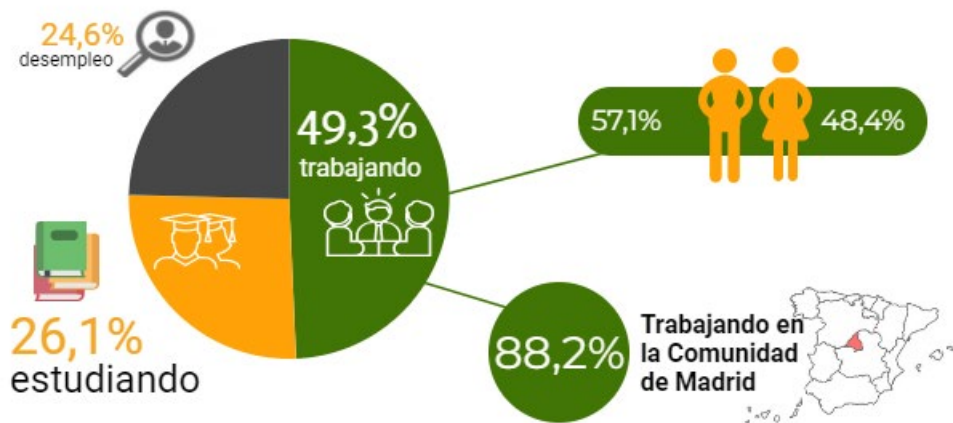

EDUCACIÓN INFANTIL INSERCIÓN LABORAL

UAM

Universidad Autónoma
de Madrid

(promoción 2020/2021)

175 egresados **39,4%** encuestados

8/10
han accedido al
mercado laboral

Situación actual

Último empleo

- Indefinido (52.83%)
- Temporal (43.4%)
- Autónomo (1.89%)
- Prácticas remuneradas (1.89%)

Ocupación relacionada con el título universitario

valoración media
(escala 1 mínimo -5 máximo)

2,5

Categoría
adecuada al
3 de 10
nivel de
estudios