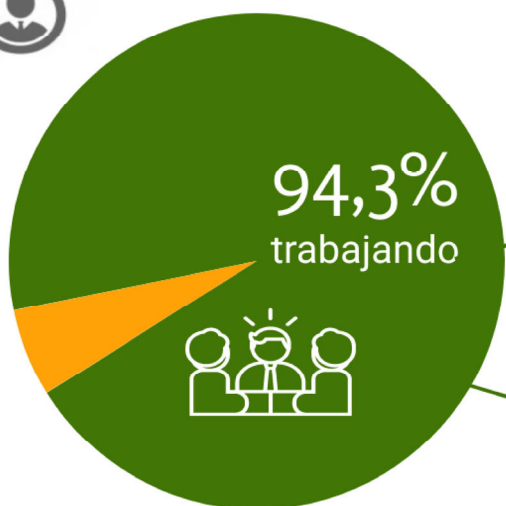

ENFERMERÍA JIMÉNEZ DÍAZ INSERCIÓN LABORAL

(promoción 2018/2019)

UAM

Universidad Autónoma
de Madrid

86 egresados **40,7%** encuestados

10/10

han accedido al
mercado laboral

Situación actual

0,0%
desempleo

100,0%

93,3%

97,0%

Trabajando en
la Comunidad
de Madrid

Último empleo

Ocupación relacionada con el título universitario

Indefinido (22.86%) Temporal (77.14%)