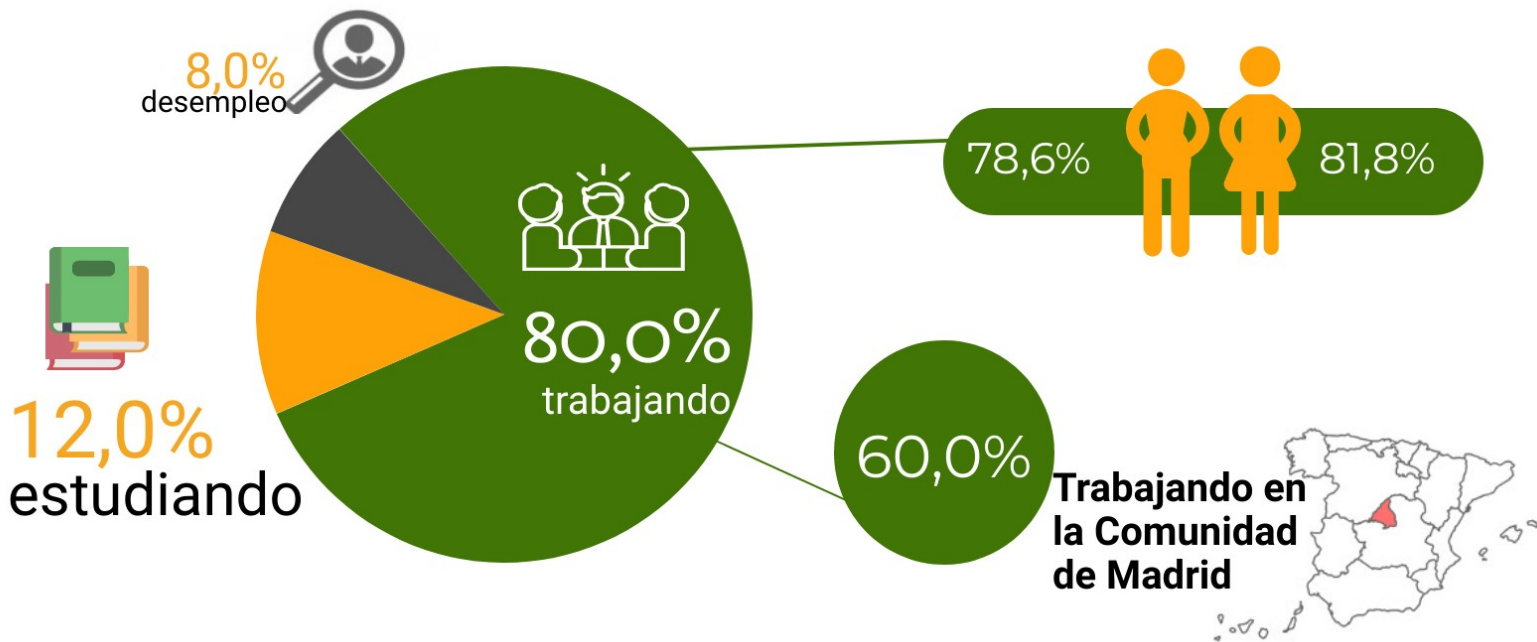

GESTIÓN AERONÁUTICA INSERCIÓN LABORAL

UAM

Universidad Autónoma
de Madrid

(promoción 2018/2019)

68 egresados **36,8%** encuestados

Situación actual

Último empleo

Ocupación relacionada con el título universitario

Indefinido (59.09%) Temporal (36.36%)
Prácticas remuneradas (4.55%)

valoración media (1-5)

3,5

Categoría adecuada al nivel de estudios

7 de 10