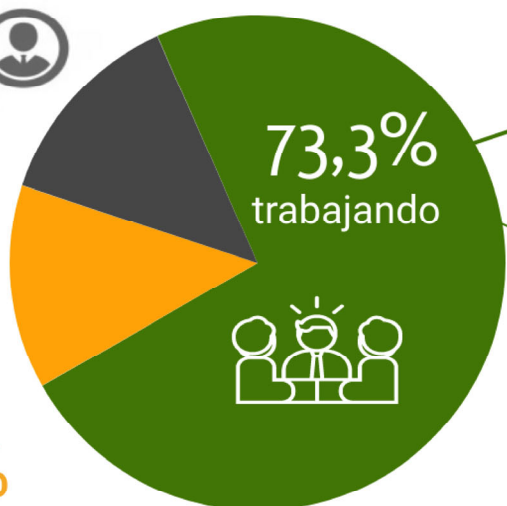

# UAM

Universidad Autónoma  
de Madrid

(promoción 2018/2019)

71 egresados **42,3%** encuestados

**9/10**

han accedido al  
mercado laboral

## Situación actual

13,3%  
desempleo

73,3%  
trabajando

70,4%

100,0%

13,3%  
estudiando

100,0%

Trabajando en  
la Comunidad  
de Madrid