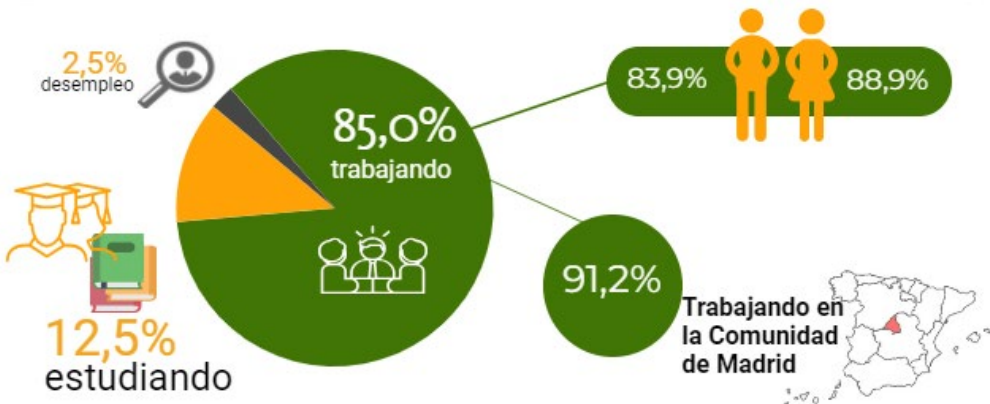

INGENIERÍA INFORMÁTICA INSERCIÓN LABORAL

UAM

Universidad Autónoma
de Madrid

(promoción 2020/2021)

97 egresados **41,2%** encuestados

10/10

han accedido al
mercado laboral

Situación actual

Último empleo