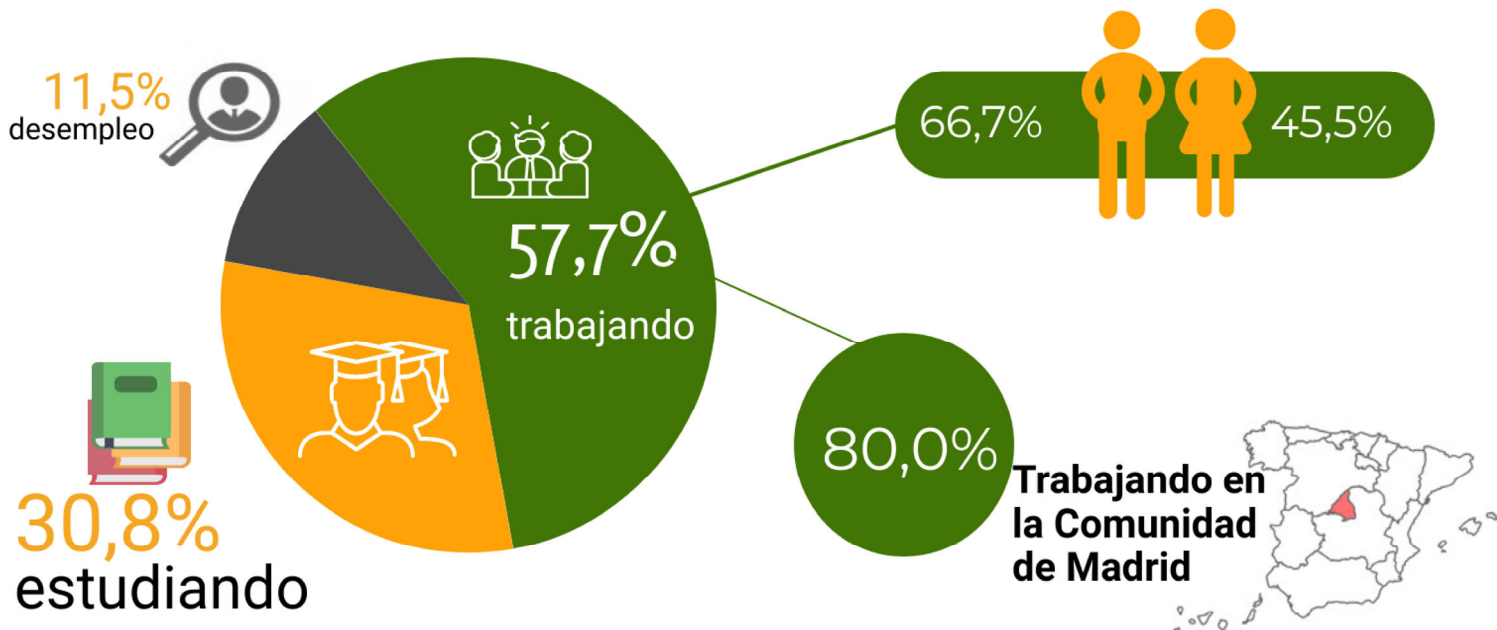

MATEMÁTICAS INSERCIÓN LABORAL

UAM

Universidad Autónoma
de Madrid

(promoción 2018/2019)

61 egresados **42,6%** encuestados

Situación actual

Último empleo

Ocupación relacionada con el título universitario

- Indefinido (50%)
- Temporal (30%)
- Prácticas remuneradas (10%)
- Contrato pre/posdoctoral (10%)

Categoría
adecuada al
9 de 10 nivel de
estudios

valoración media (1-5)

3,9

- <900€ (20%)
- 901-1200€ (20%)
- 1201-1500€ (30%)
- 1501-1800€ (10%)
- >1801€ (10%)
- Ns/Nc (10%)