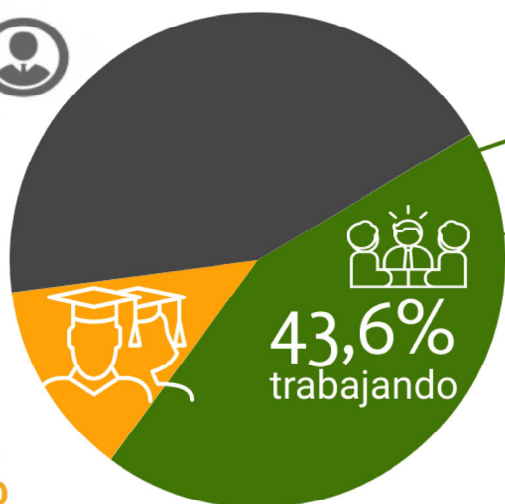

QUÍMICA INSERCIÓN LABORAL

UAM

Universidad Autónoma
de Madrid

(promoción 2018/2019)

92 egresados **42,4%** encuestados

8/10

han accedido al
mercado laboral

Situación actual

43,6%
desempleo

12,8%
estudiando

41,2%

45,5%

76,5%

Trabajando en
la Comunidad
de Madrid

Último empleo

Ocupación relacionada con el título universitario