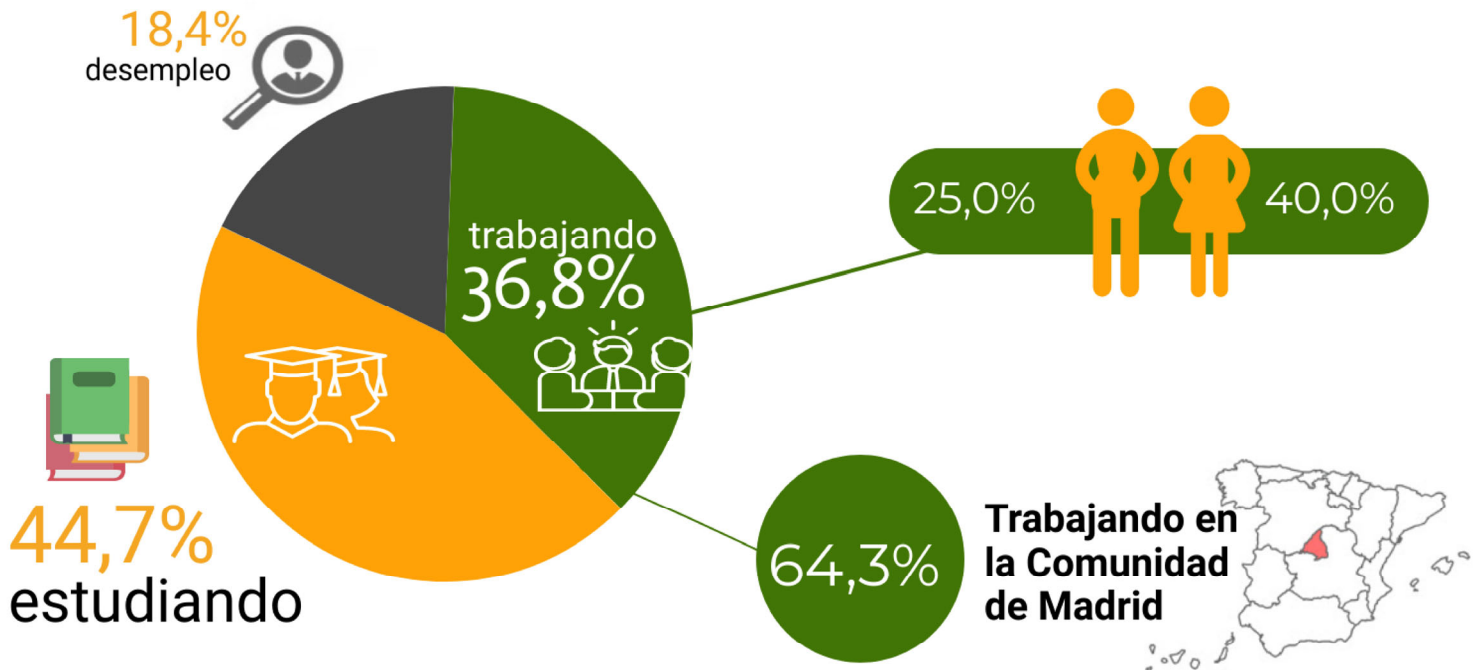

TRADUCCIÓN E INTERPRETACIÓN INSERCIÓN LABORAL

UAM

Universidad Autónoma de Madrid

(promoción 2018/2019)

91 egresados **41,8%** encuestados

7/10
han accedido al mercado laboral

Situación actual

Último empleo

■ Indefinido (5.56%) ■ Temporal (77.78%)
■ Prácticas remuneradas (16.67%)

Ocupación relacionada con el título universitario

valoración media (1-5)

3,1

Categoría adecuada al nivel de estudios
5 de 10

■ <900€ (55.56%) ■ 901-1200€ (22.22%)
■ 1201-1500€ (16.67%) ■ >1801€ (5.56%)