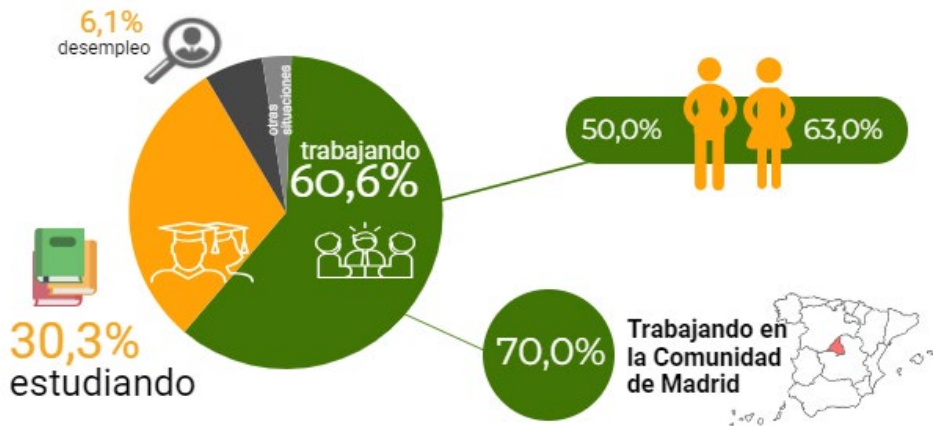

TRADUCCIÓN E INTERPRETACIÓN INSERCIÓN LABORAL

(promoción 2020/2021)

UAM

Universidad Autónoma
de Madrid

78 egresados **42,3%** encuestados

9/10
han accedido al
mercado laboral

Situación actual

Último empleo

- Indefinido (34.78%)
- Temporal (47.83%)
- Autónomo (13.04%)
- Prácticas remuneradas (4.35%)

Ocupación relacionada con el título universitario

valoración media
(escala 1 mínimo -5 máximo)

3,4

Categoría adecuada al nivel de estudios
8 de 10